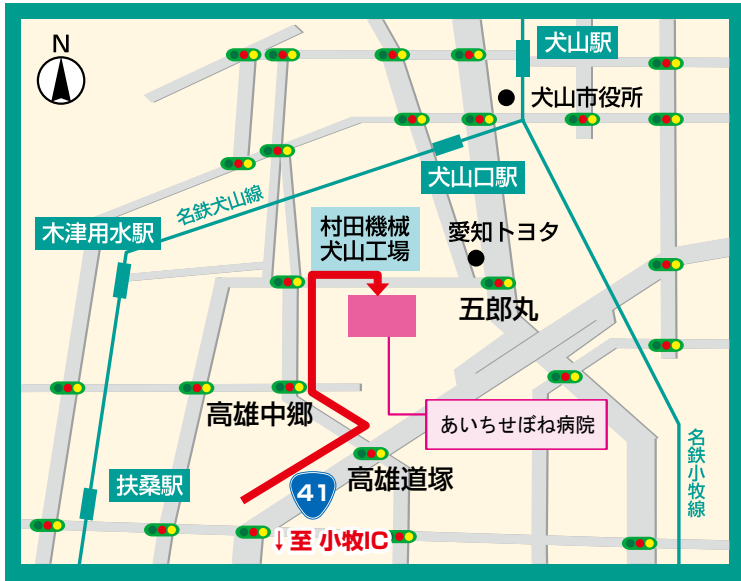

アクセスマップ

名古屋周辺高速道路から当院まで

- ・名鉄犬山駅「犬山駅」より
タクシー（所要時間：約7分）
- ・名古屋駅よりタクシー
（所要時間：約50分）
- ・中部国際空港駅より
名鉄本線及び犬山線で「犬山駅」
下車（所要時間：約60分）
→名鉄犬山線「犬山駅」より
タクシー（所要時間：約7分）

駐車場
完備

電車経路

- 名鉄中部国際空港駅
名鉄空港線特急・名鉄岐阜行
- ↓
- 名鉄常滑線 太田川
名鉄常滑線急行・新鵜沼行
- ↓
- 名鉄小牧線 犬山駅

医療法人 全医会
あいちせぼね病院
 〒484-0066
 愛知県犬山市五郎丸上池31-1

医療法人 全医会 **あいちせぼね病院**

TEL 0120-000-568

受付時間 9:00~17:00 (木・日・祝日を除く)

HPアドレス <http://www.itoortho.jp/>